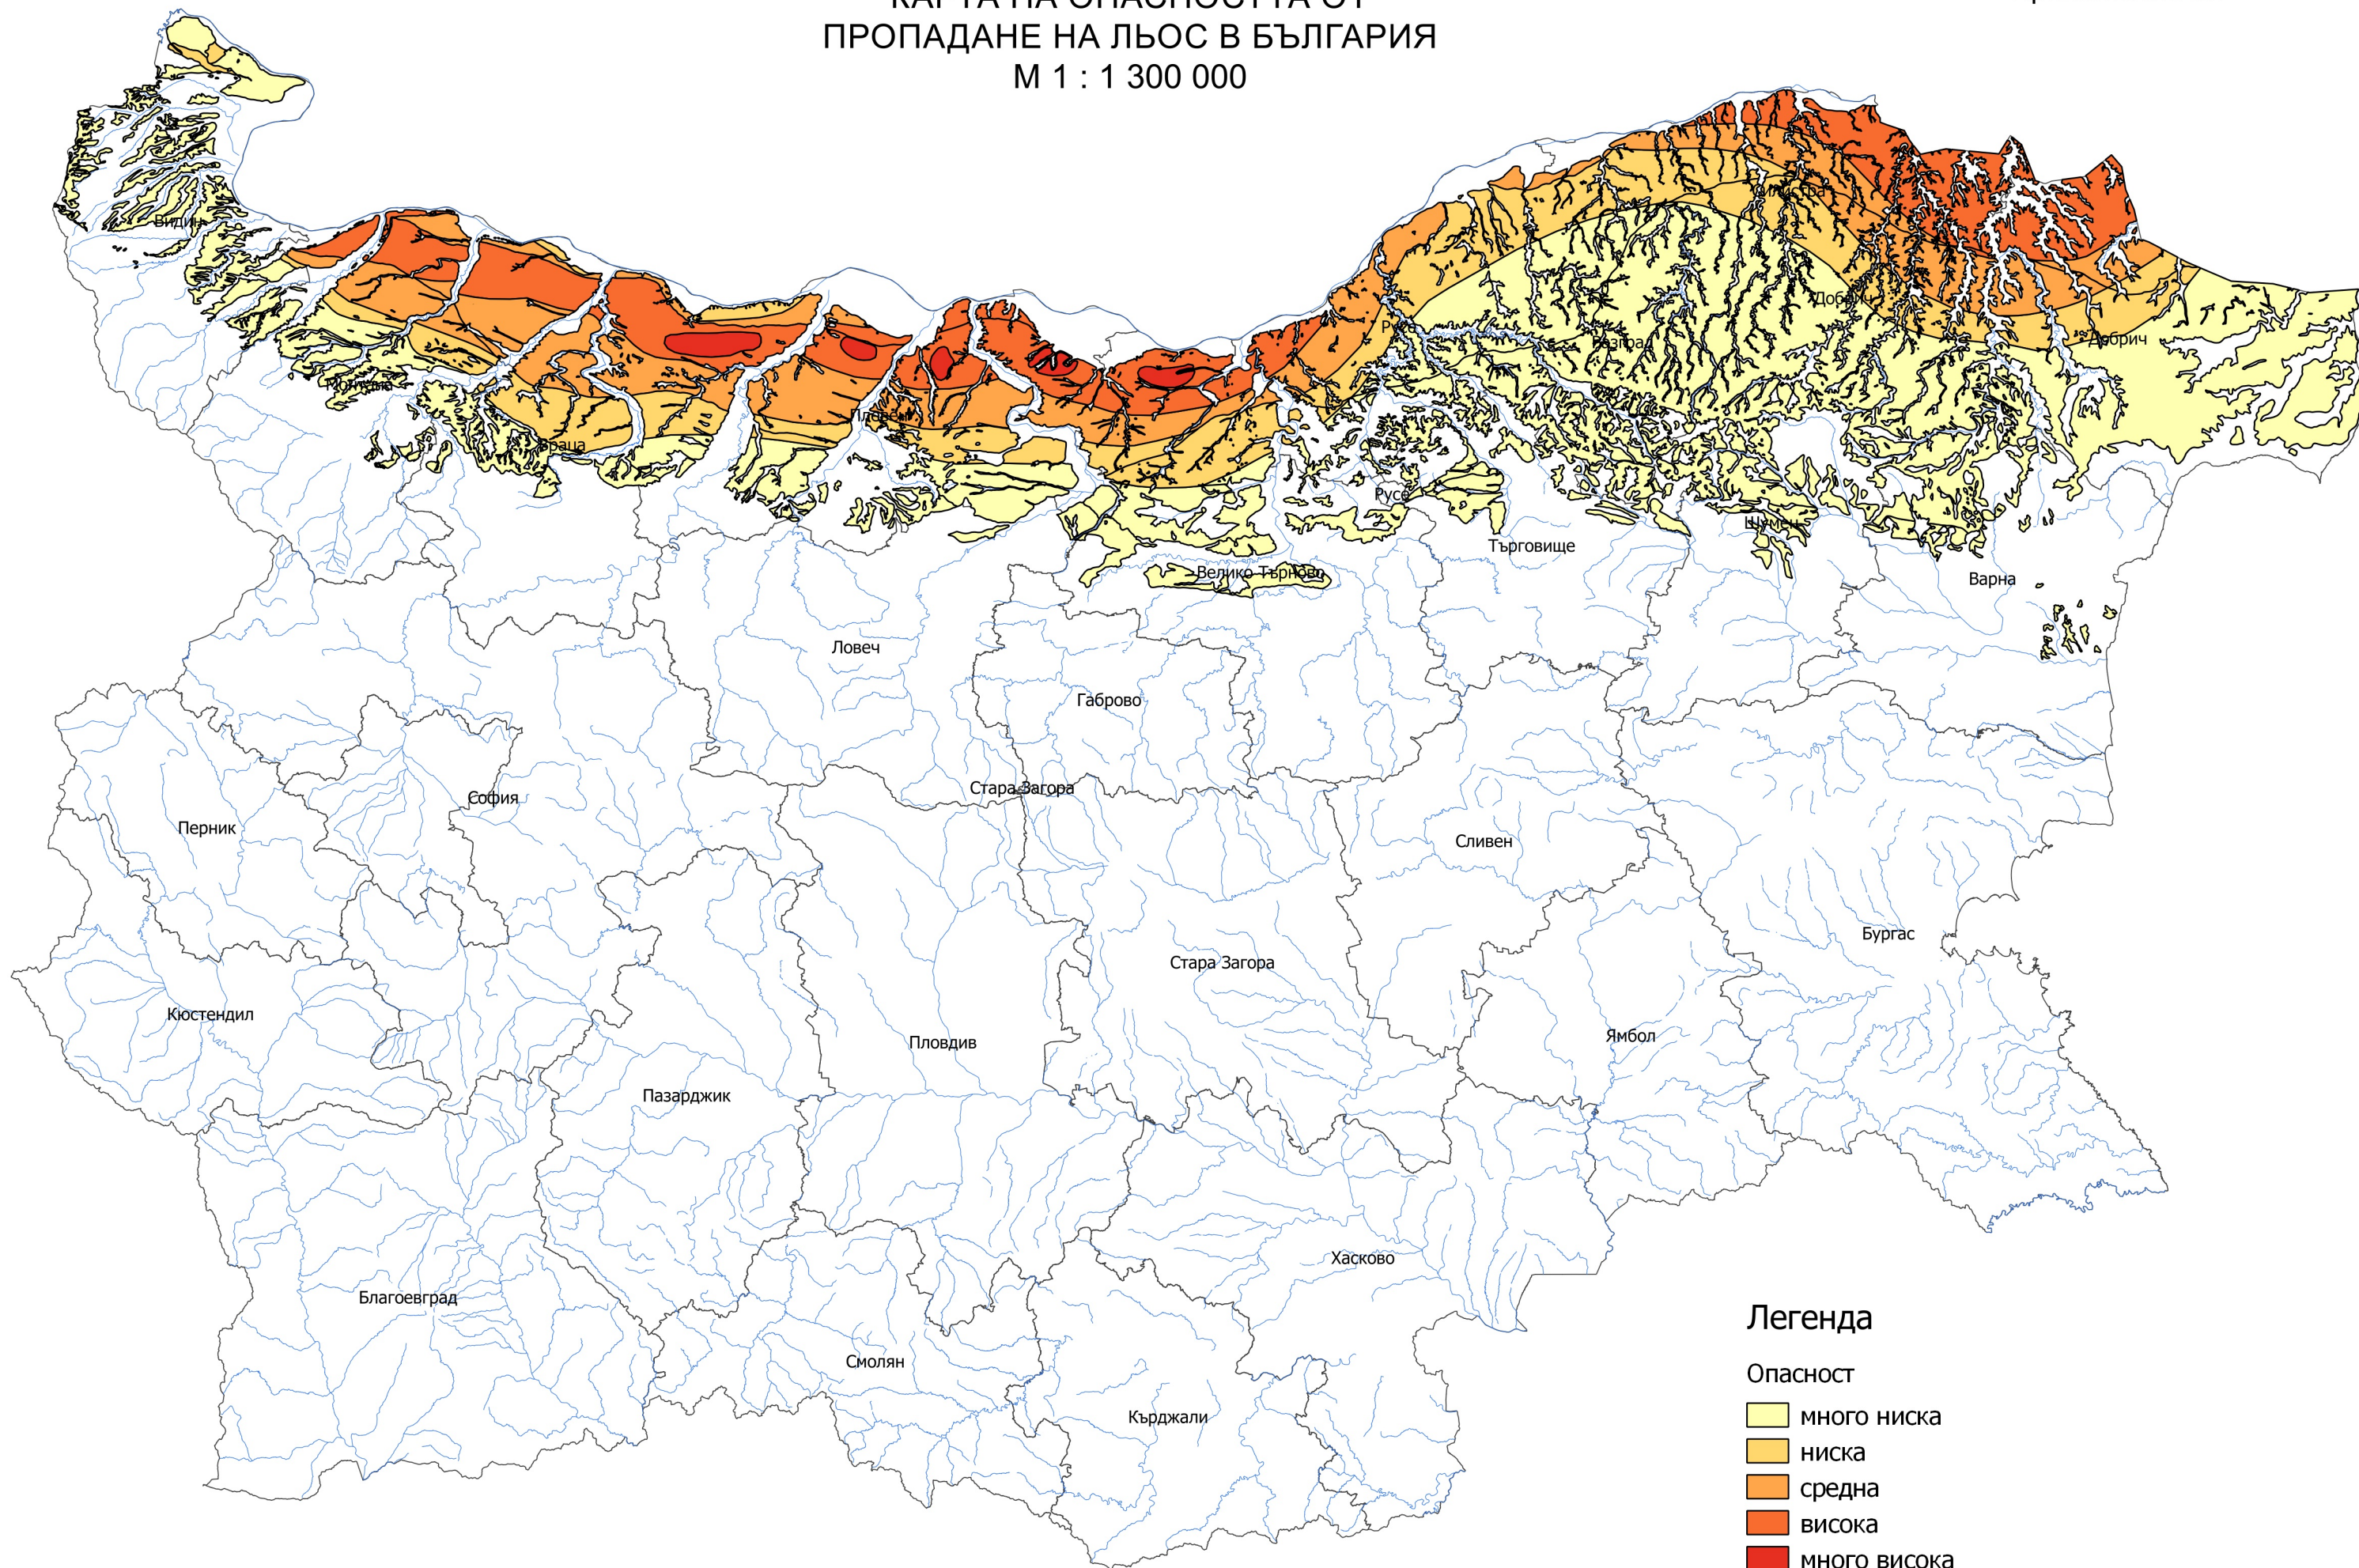

КАРТА НА ОПАСНОСТТА ОТ
ПРОПАДАНЕ НА ЛЪС В БЪЛГАРИЯ
М 1 : 1 300 000

Легенда

- Опасност
- много ниска
 - ниска
 - средна
 - висока
 - много висока
 - граница на област